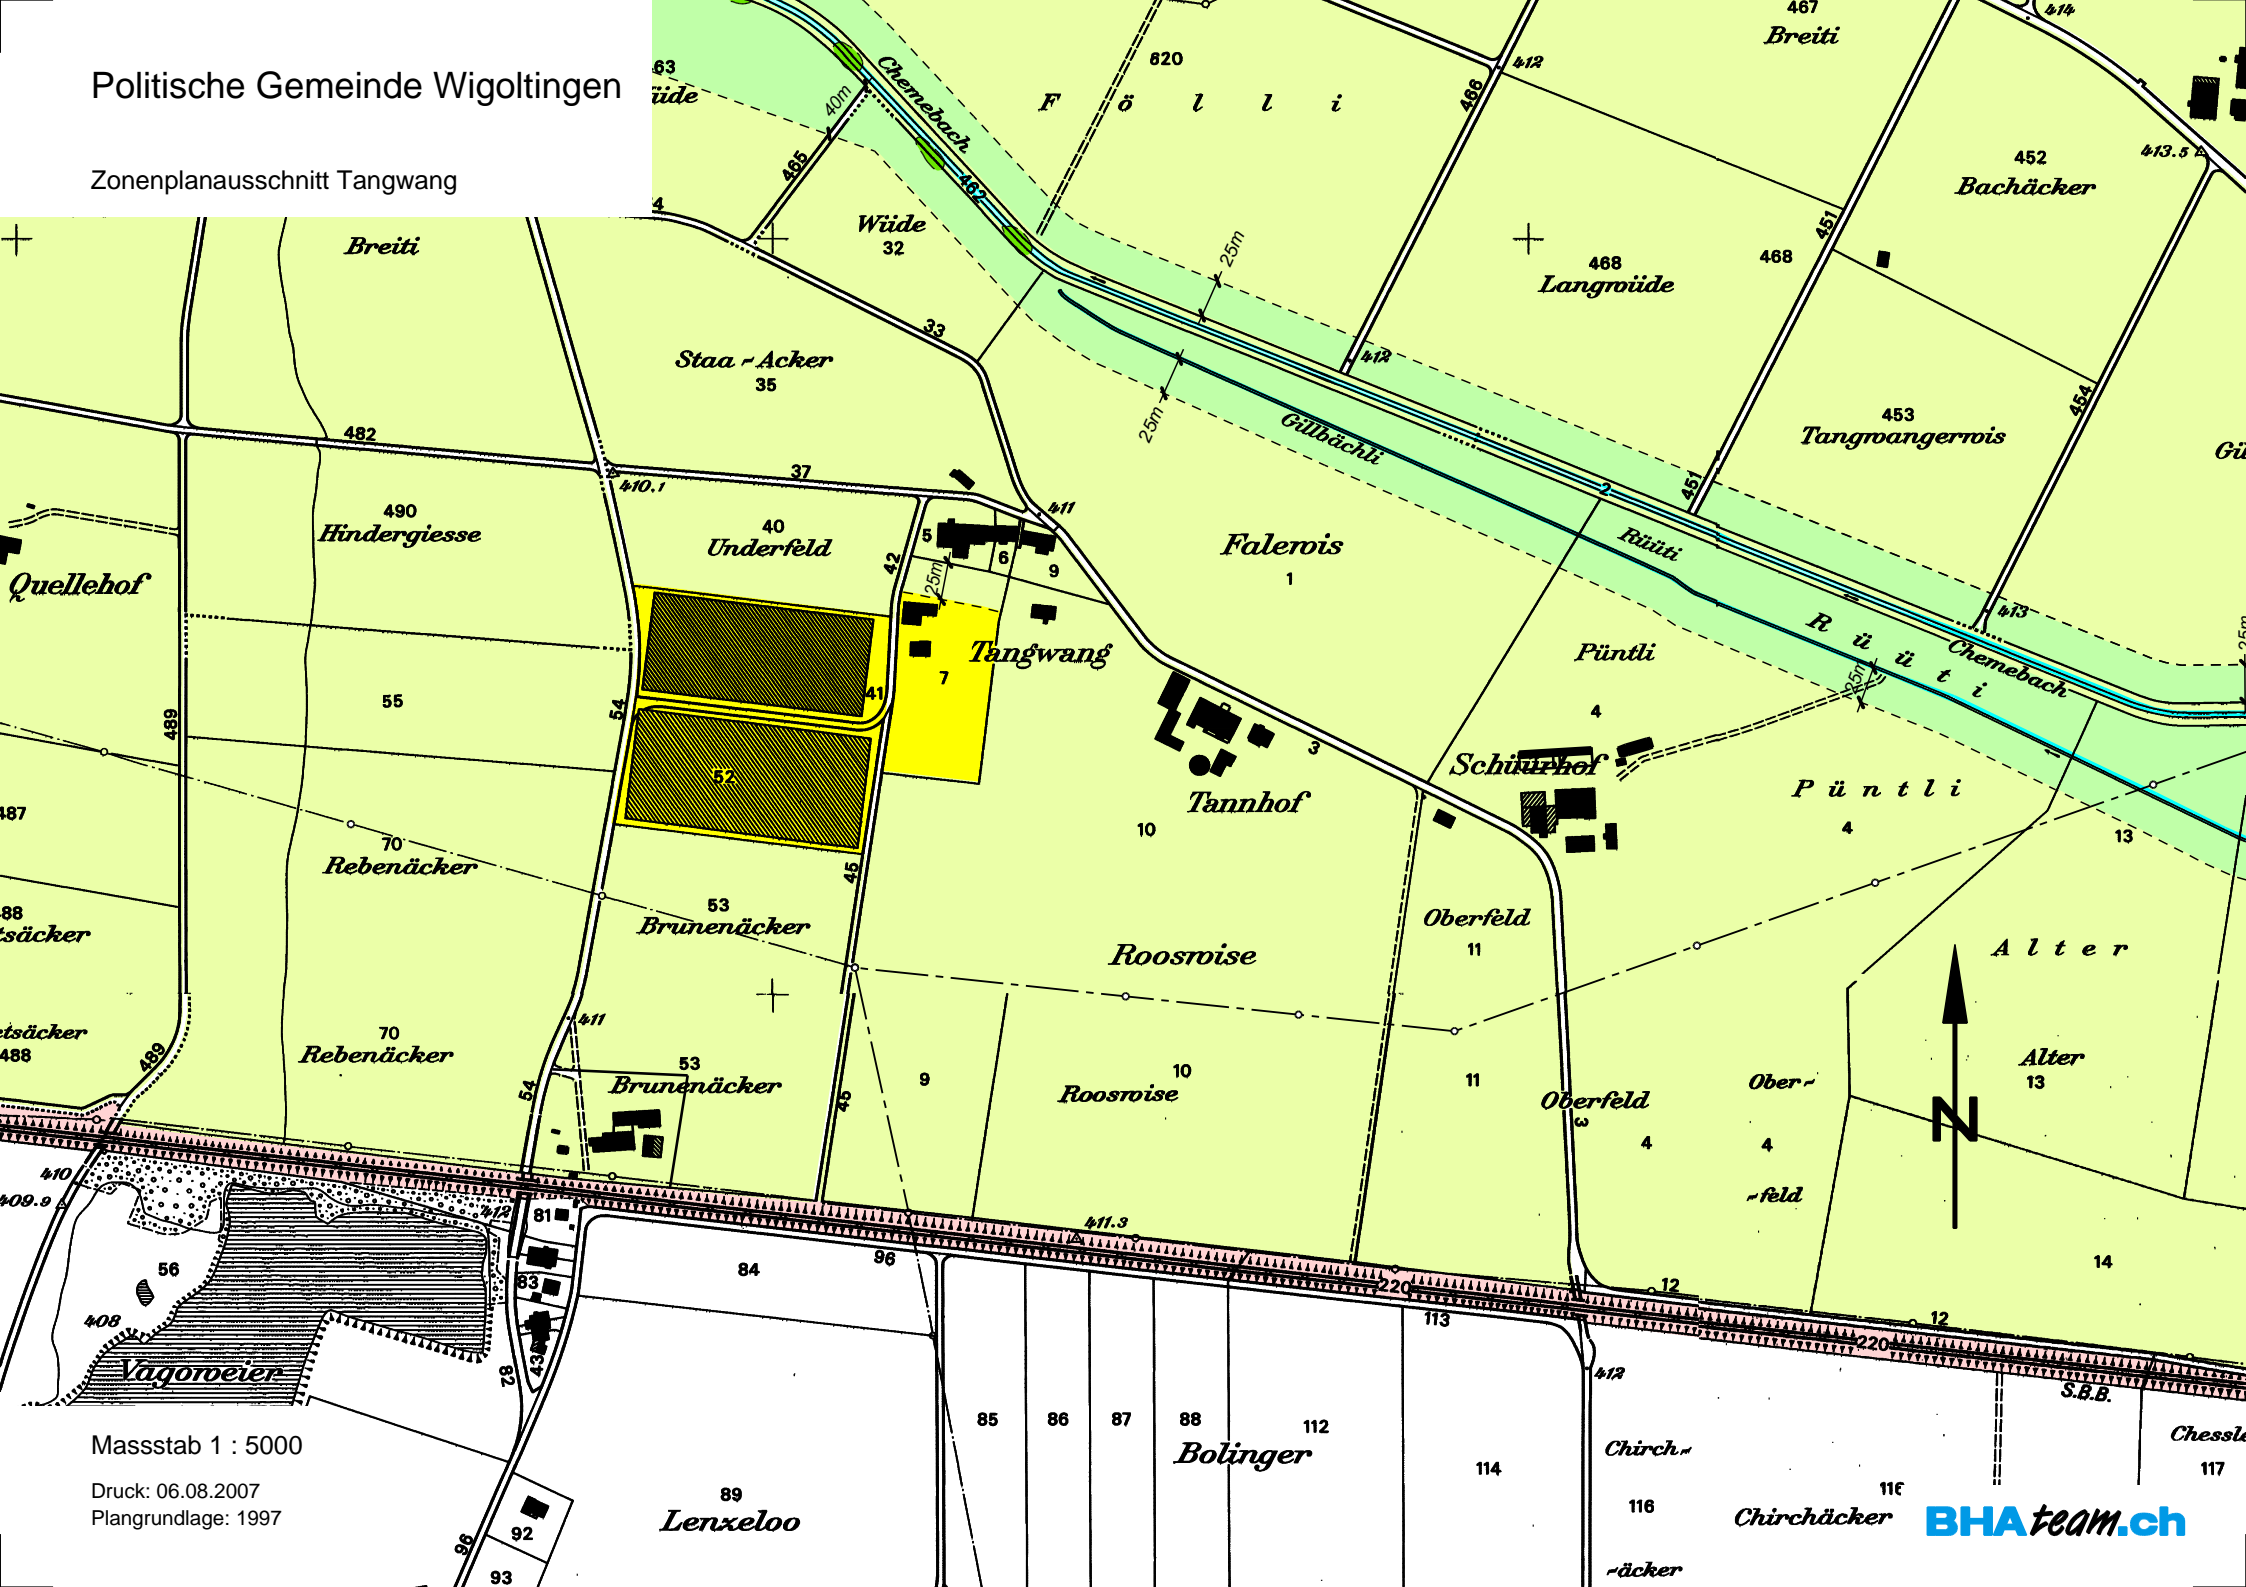

Politische Gemeinde Wigoltingen

Zonenplanausschnitt Tangwang

Masstab 1 : 5000

Druck: 06.08.2007

Plangrundlage: 1997