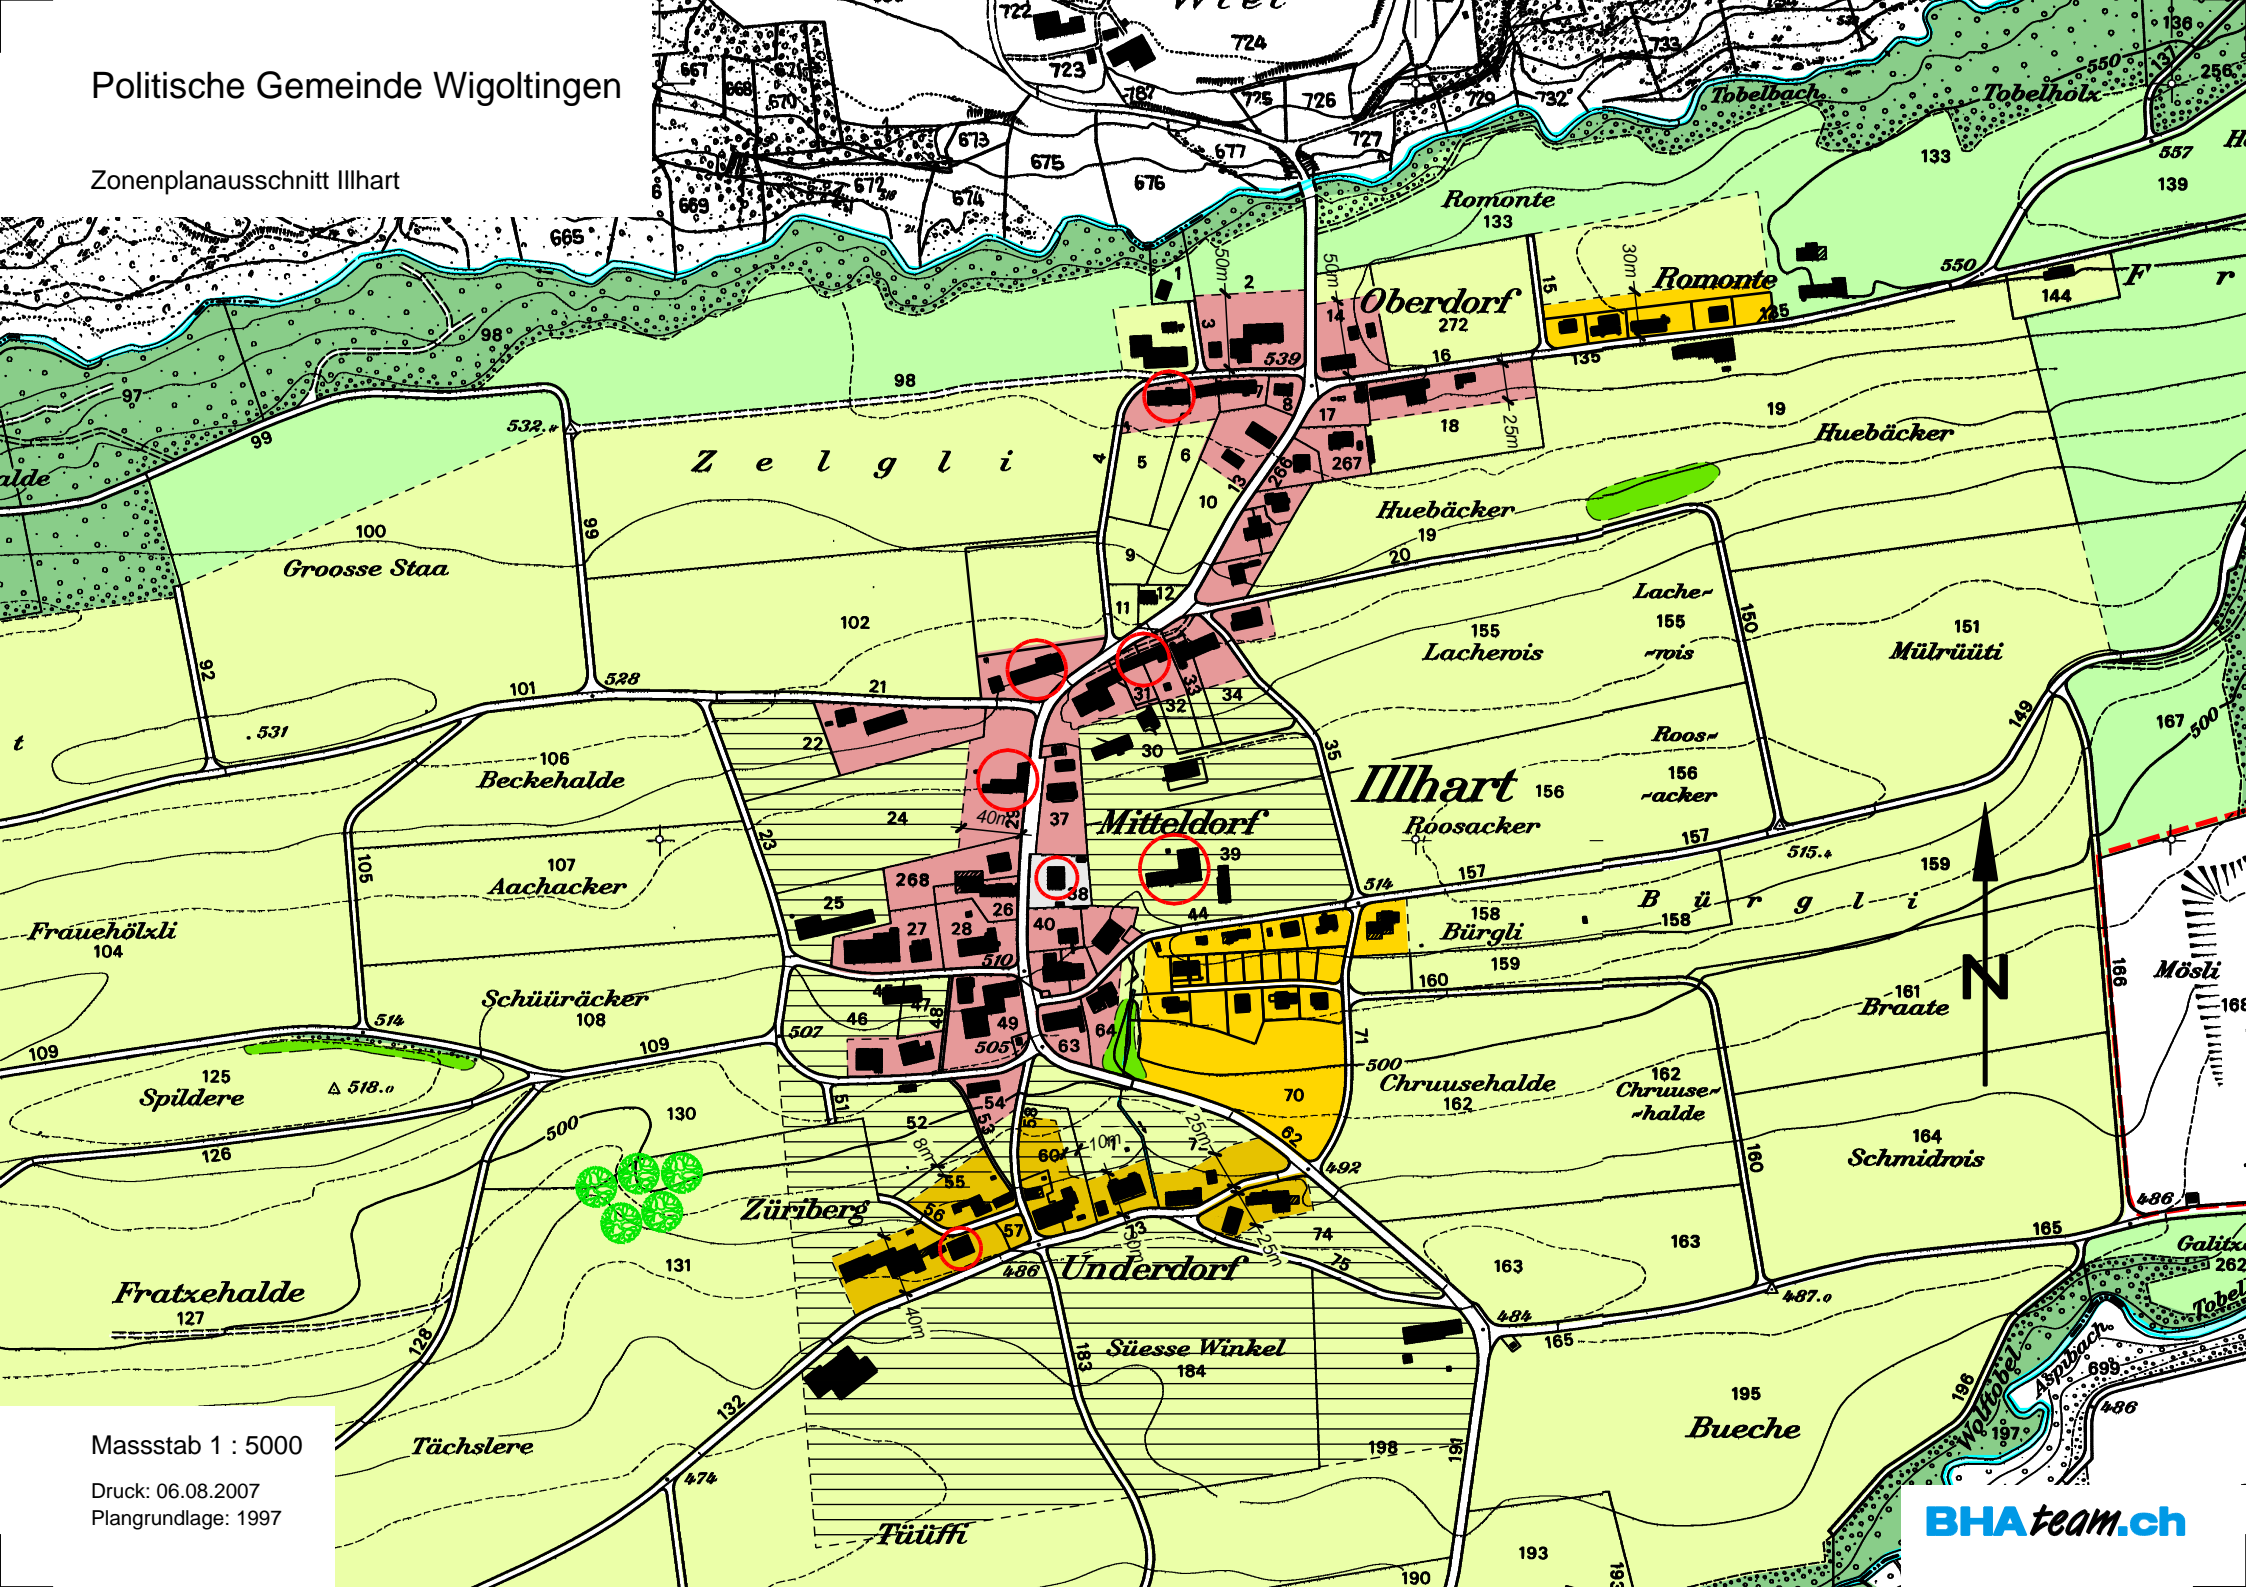

# Politische Gemeinde Wigoltingen

Zonenplanausschnitt Illhart

Masstab 1 : 5000

Druck: 06.08.2007  
Plangrundlage: 1997