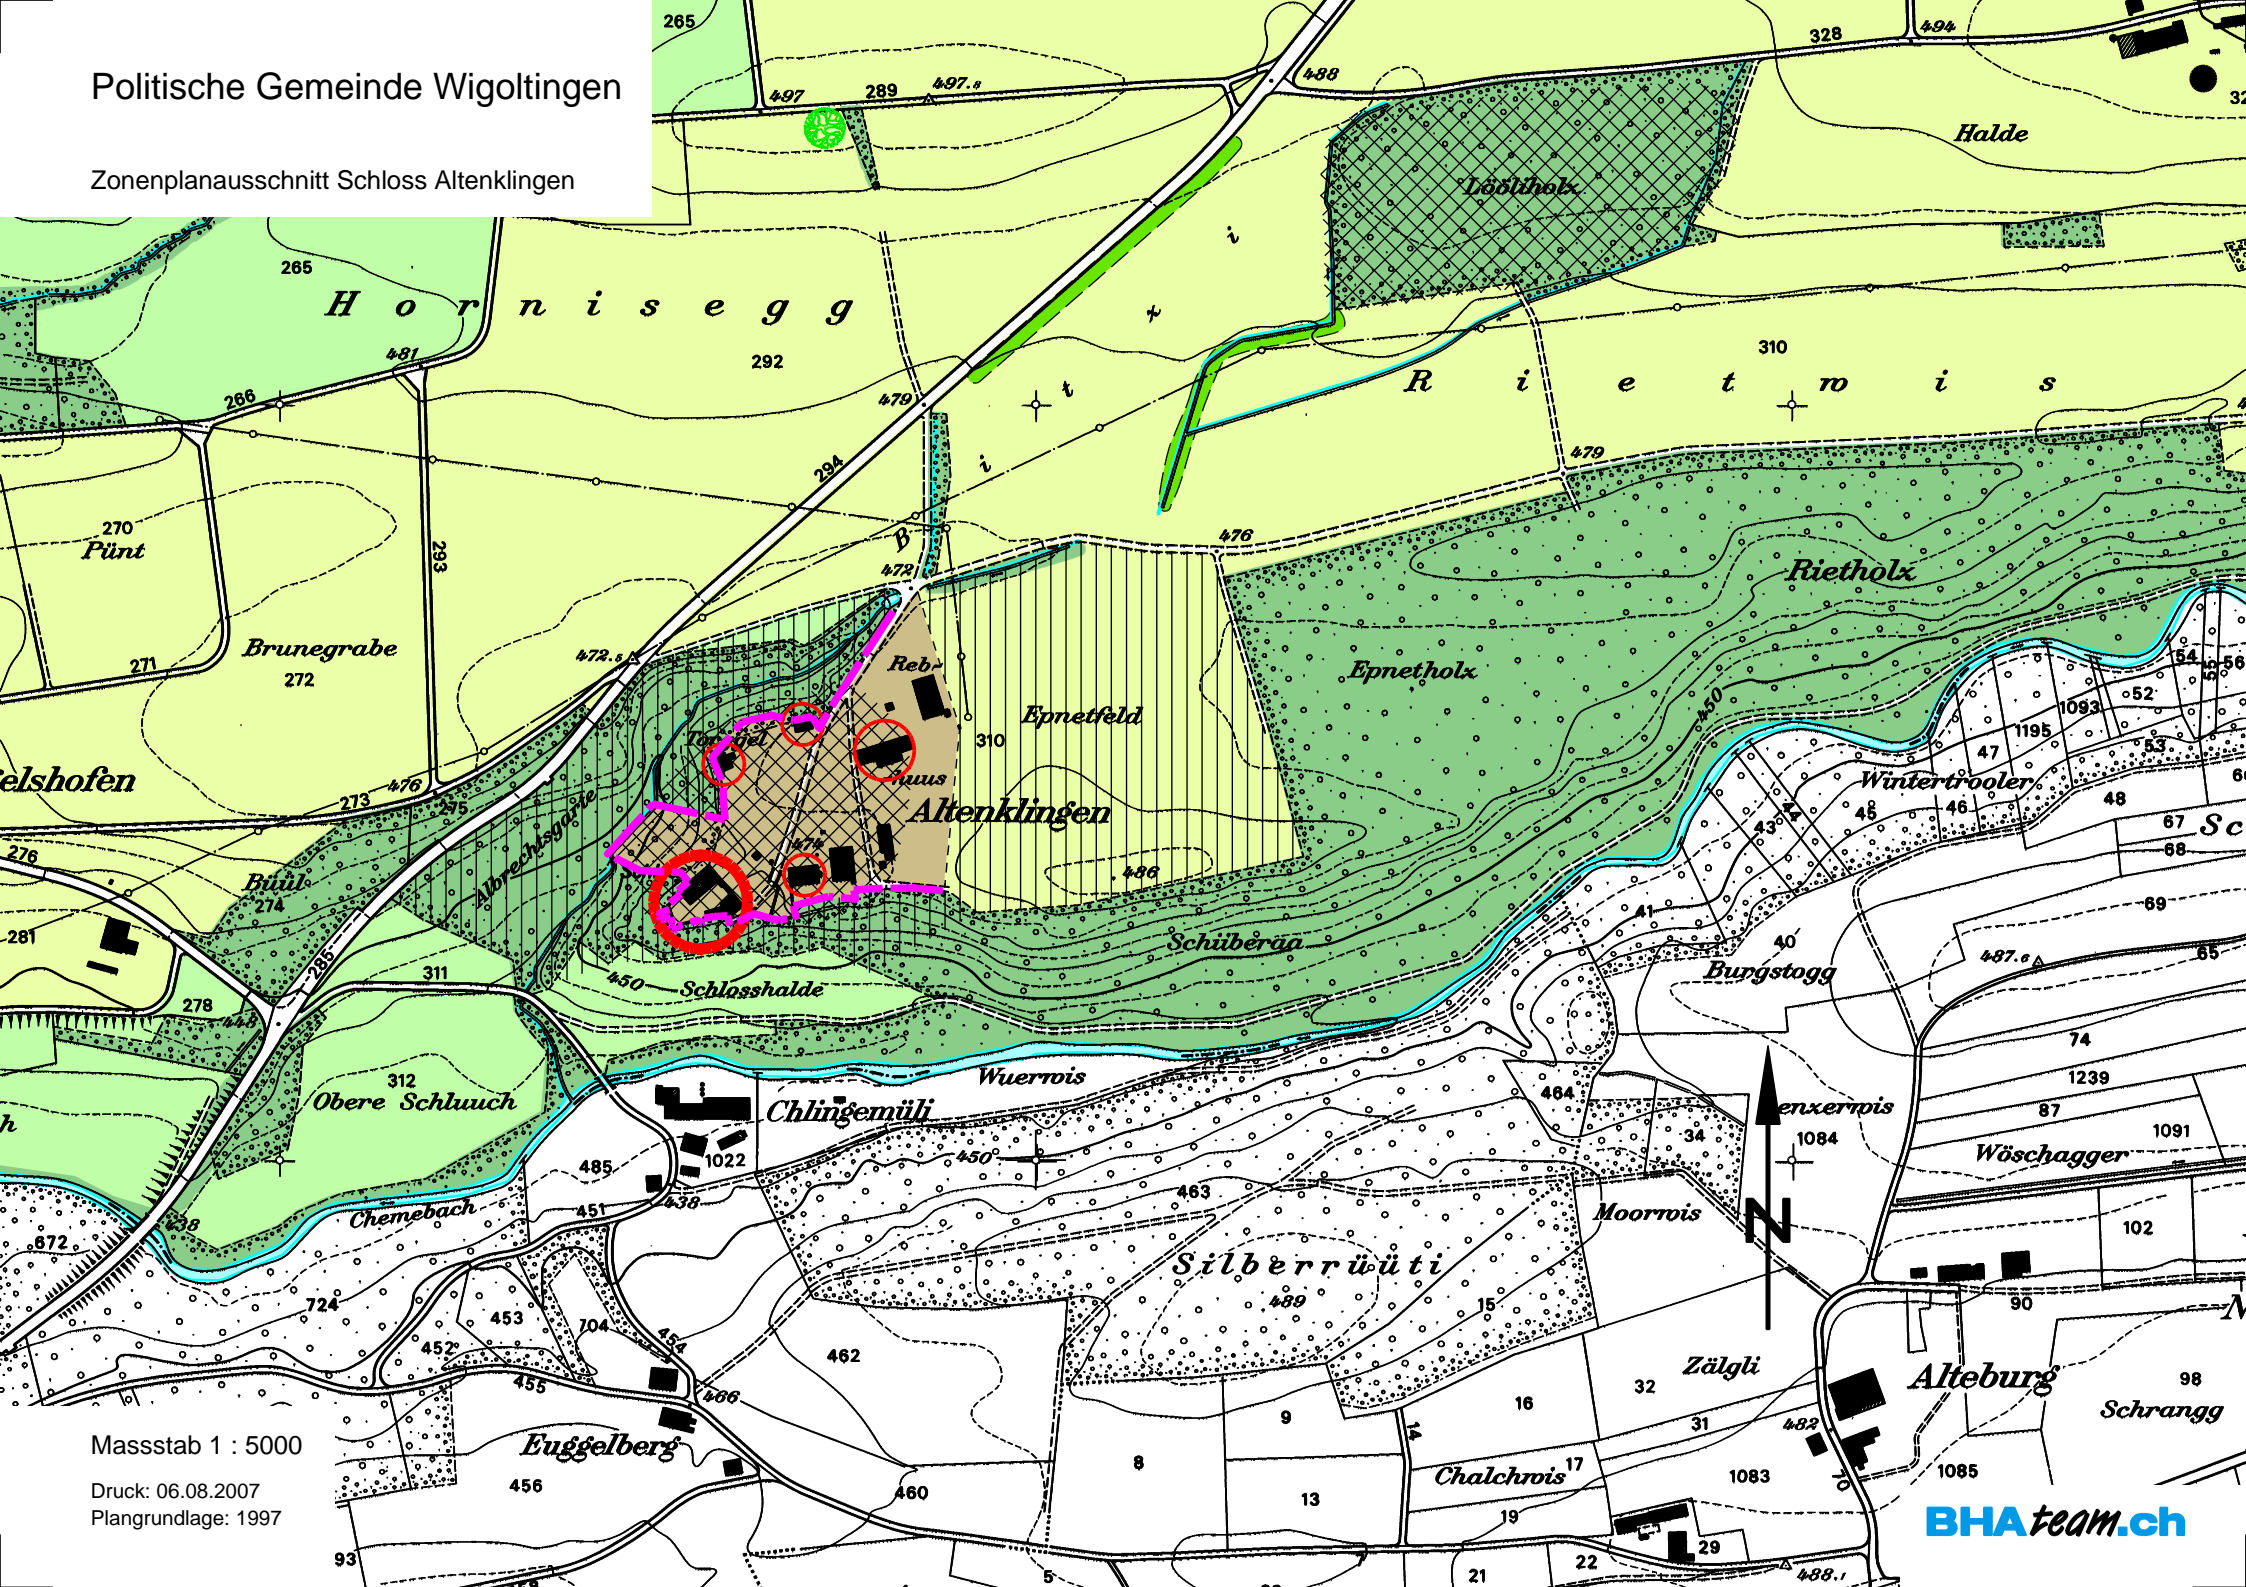

Politische Gemeinde Wigoltingen

Zonenplanausschnitt Schloss Altenklingen

Masstab 1 : 5000

Druck: 06.08.2007
Plangrundlage: 1997