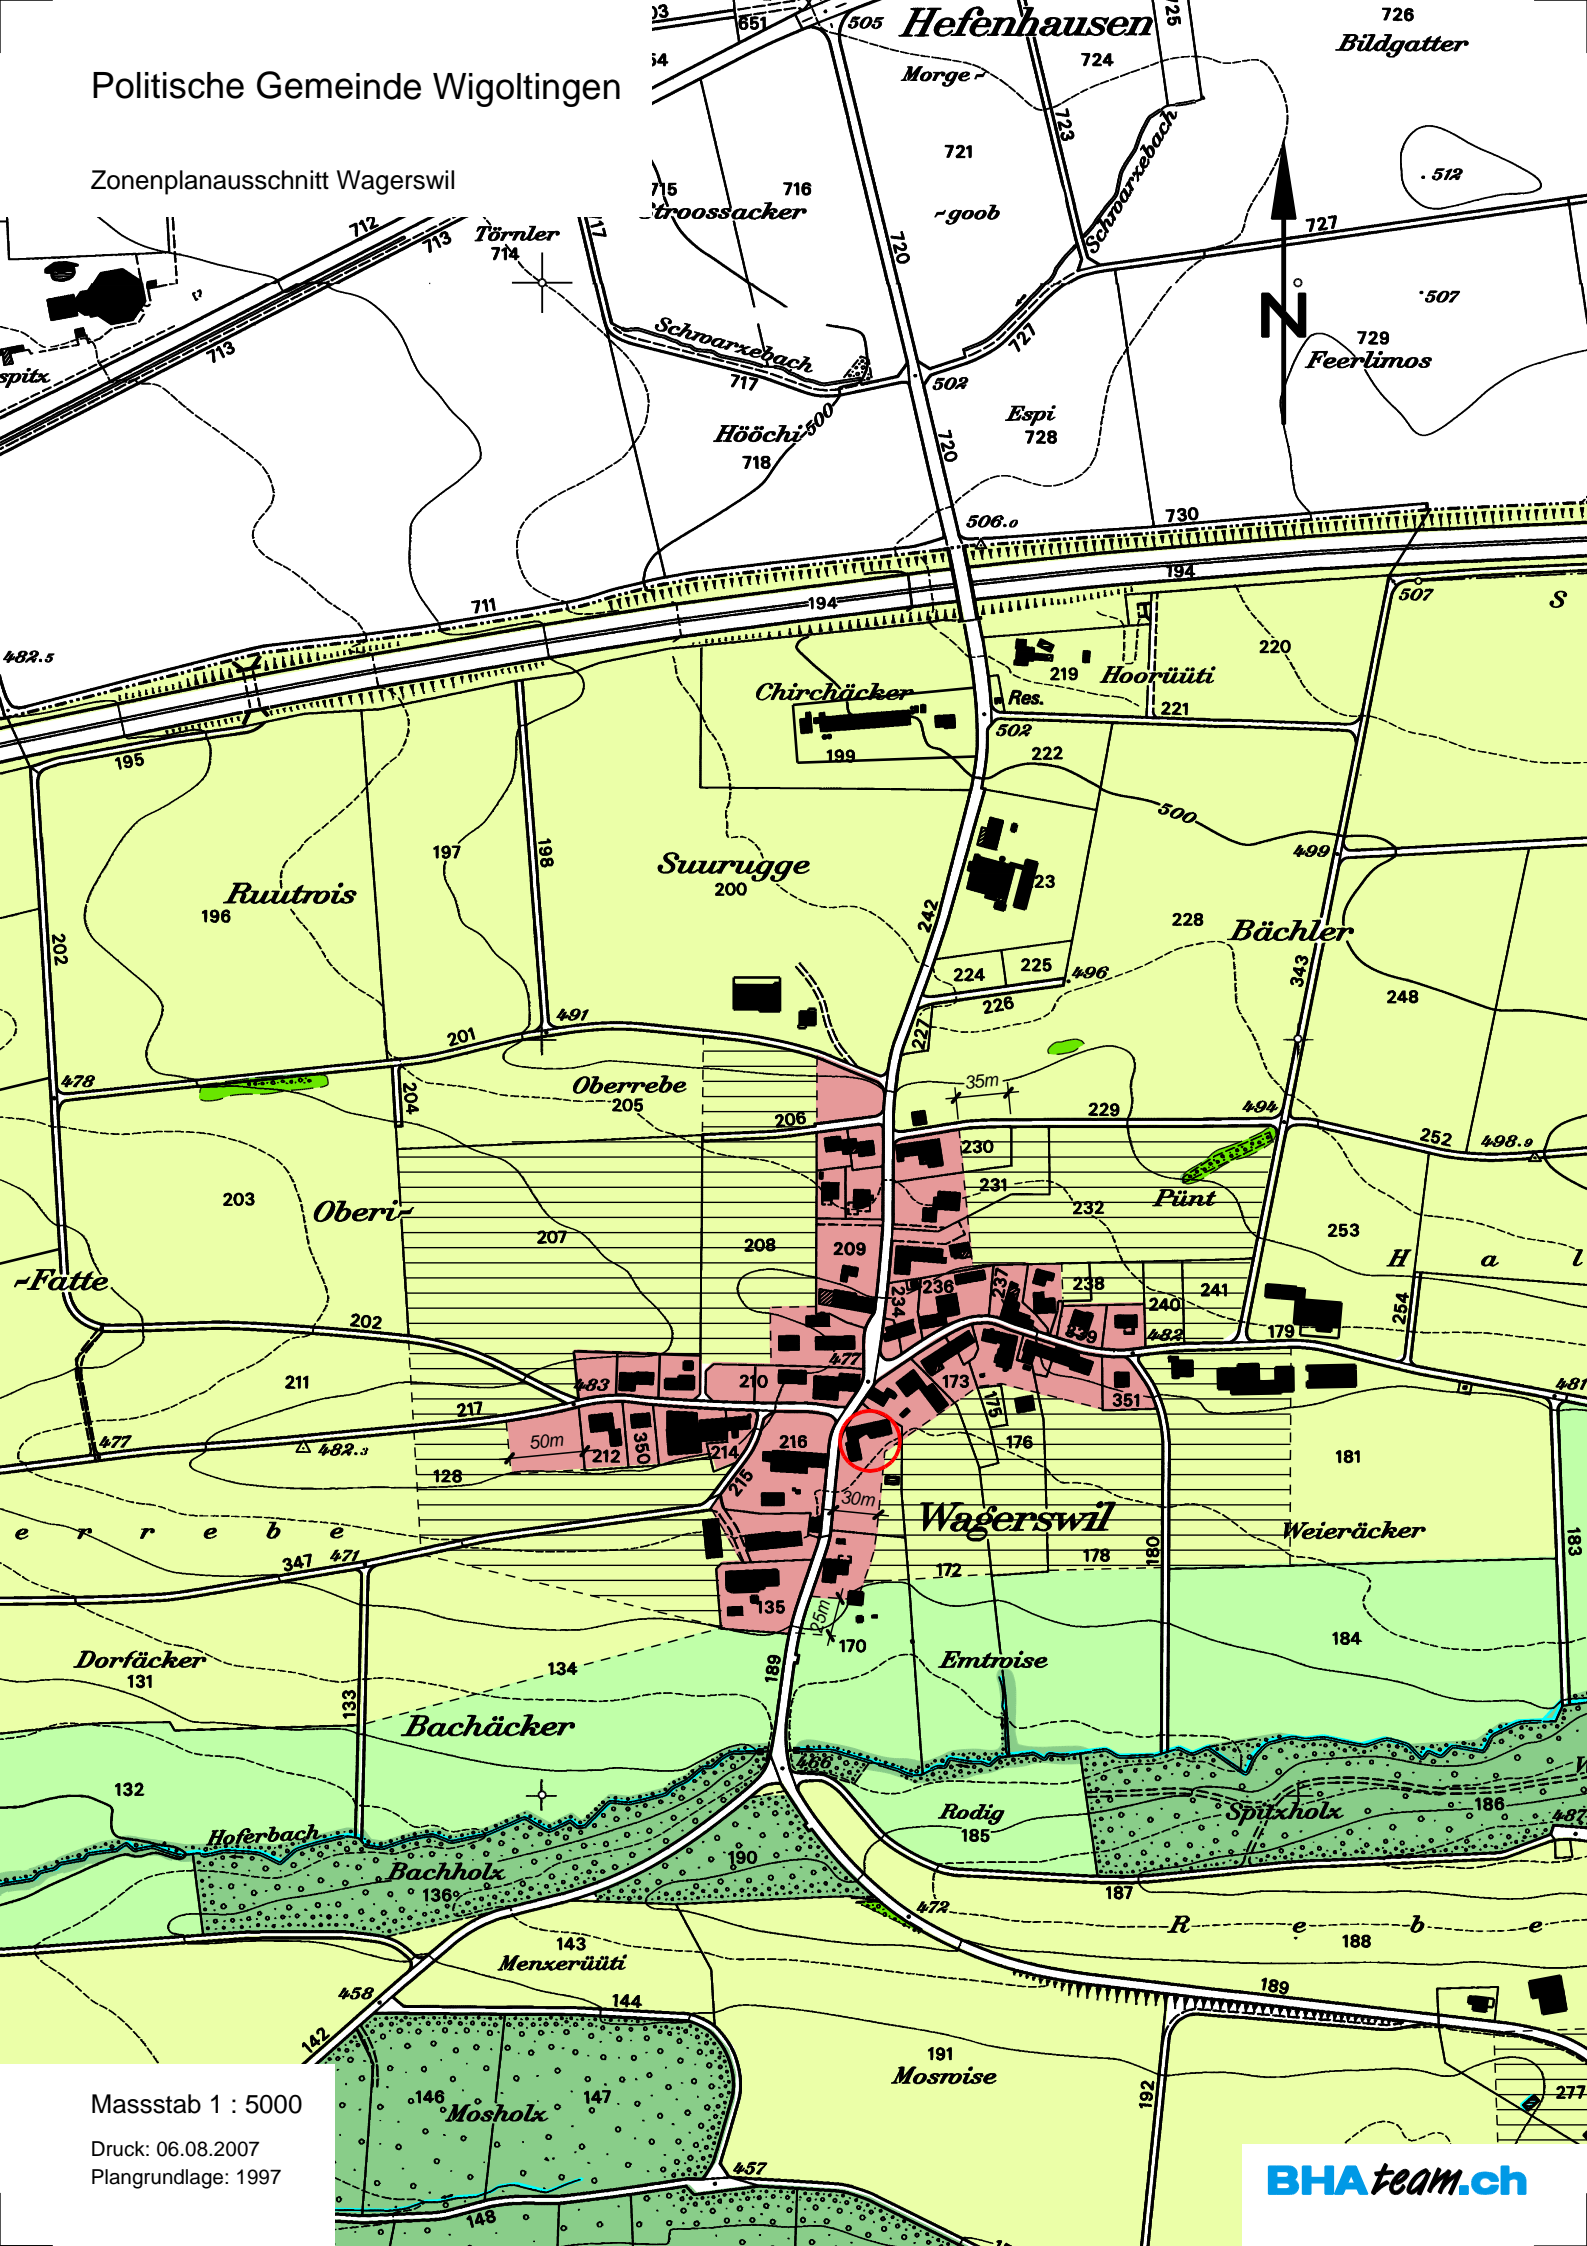

Politische Gemeinde Wigoltingen

Zonenplanausschnitt Wagerswil

Masstab 1 : 5000

Druck: 06.08.2007

Plangrundlage: 1997