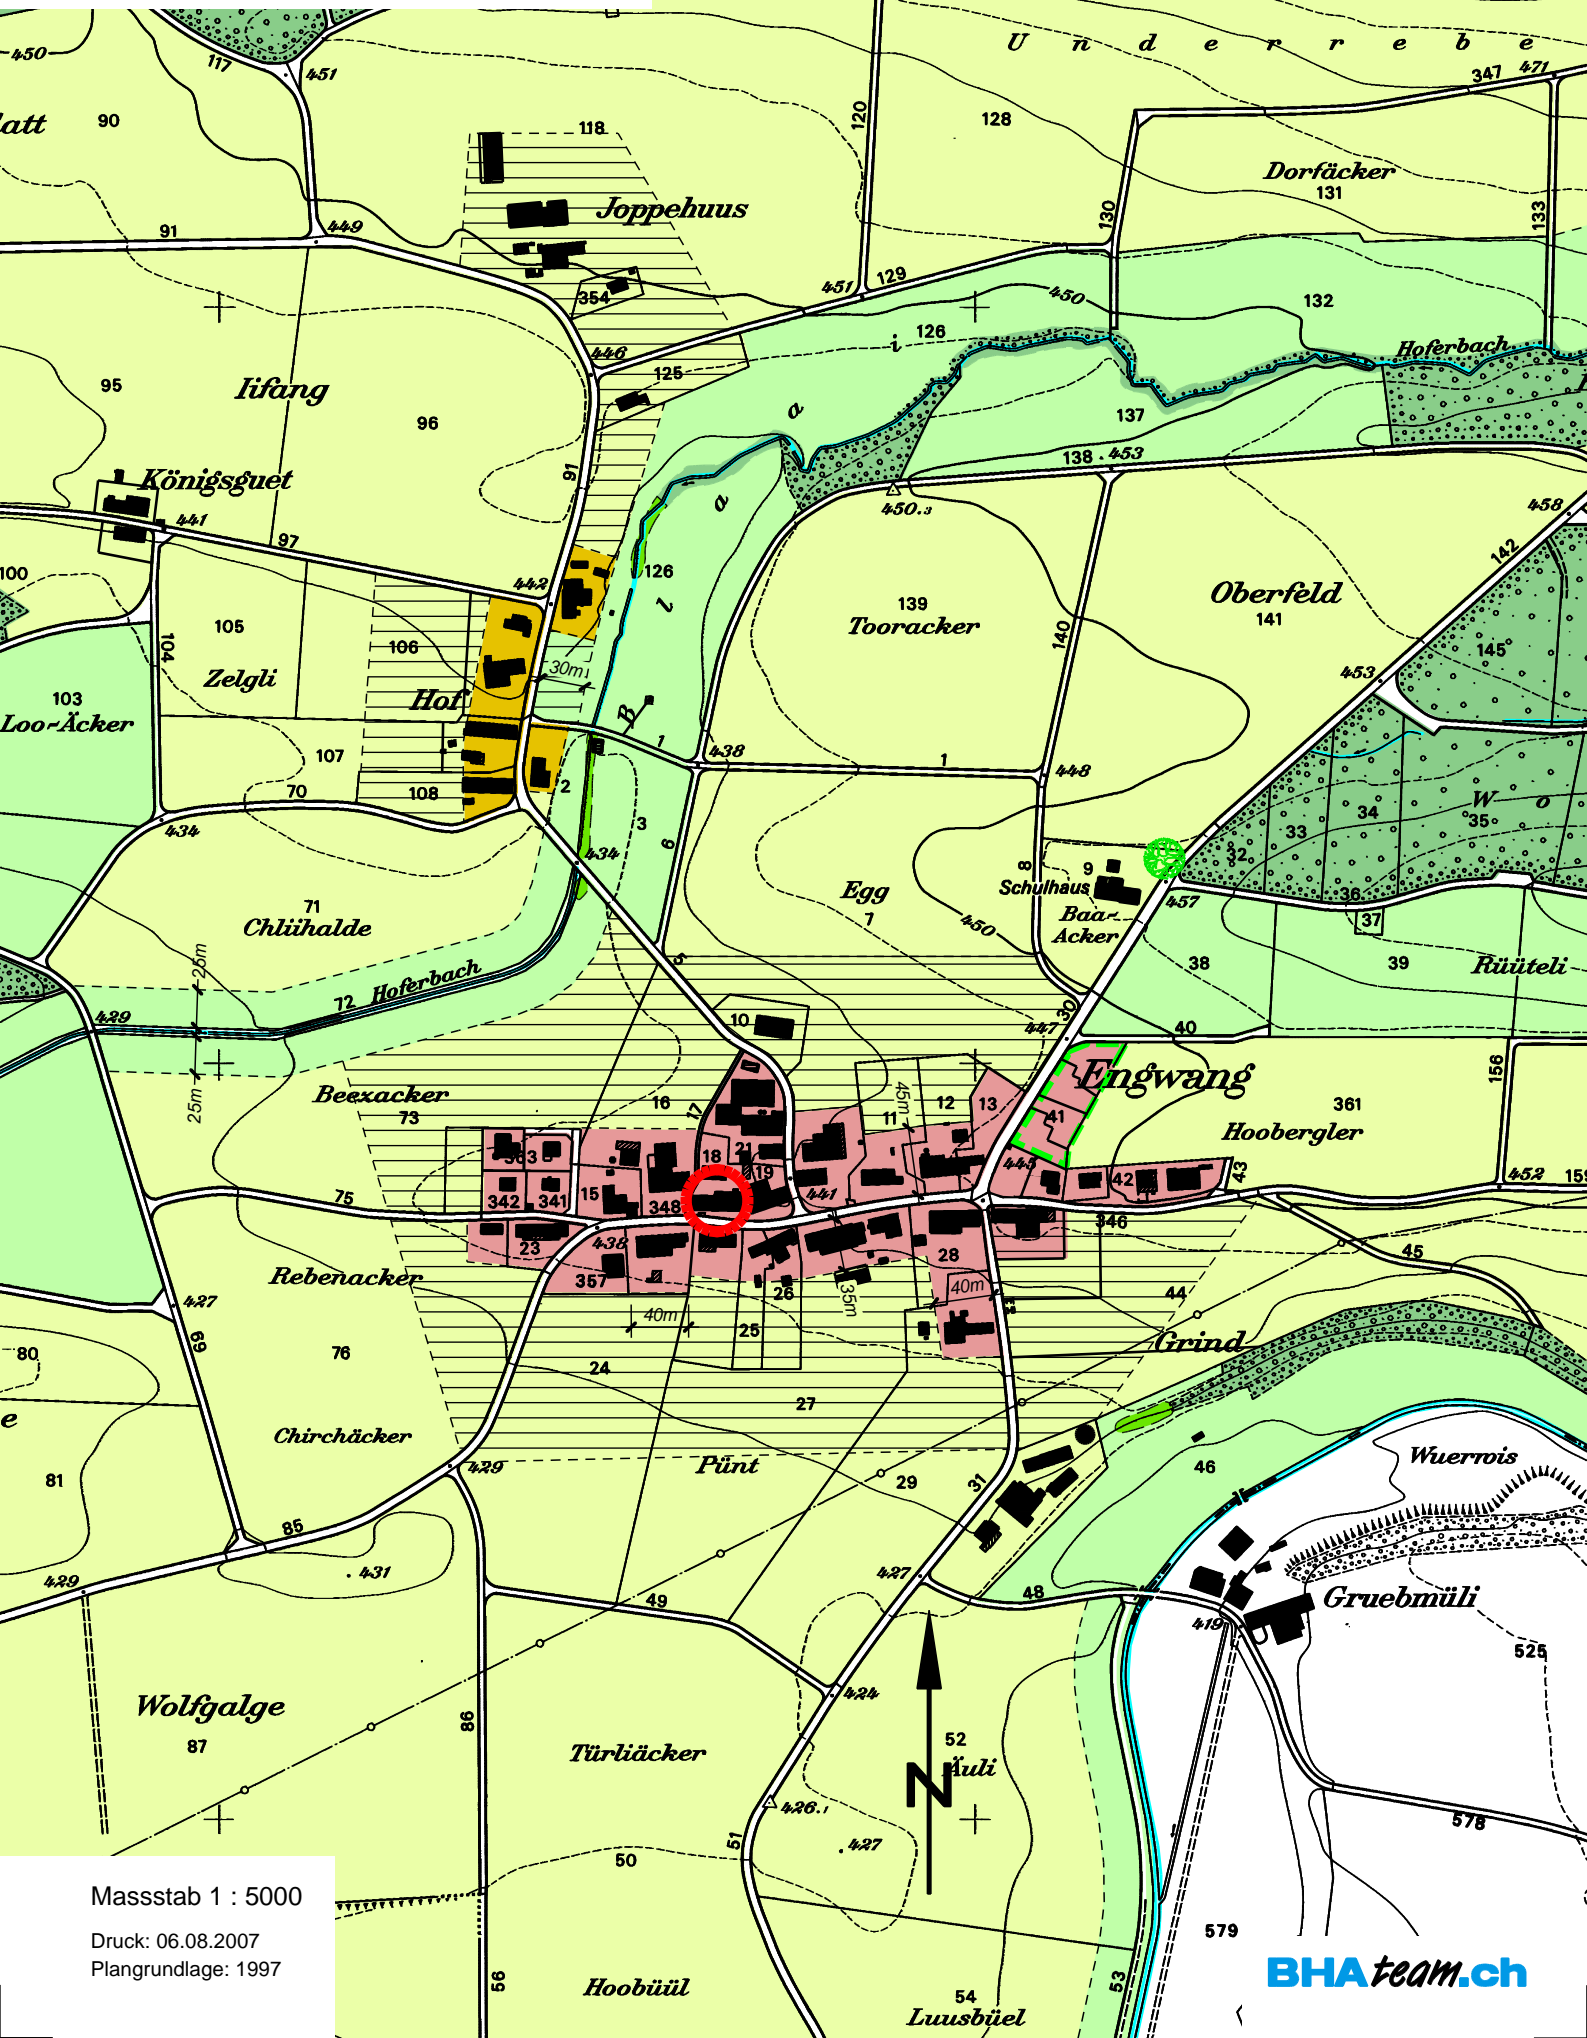

# Politische Gemeinde Wigoltingen

## Zonenplanausschnitt Engwang

Masstab 1 : 5000

Druck: 06.08.2007

Plangrundlage: 1997