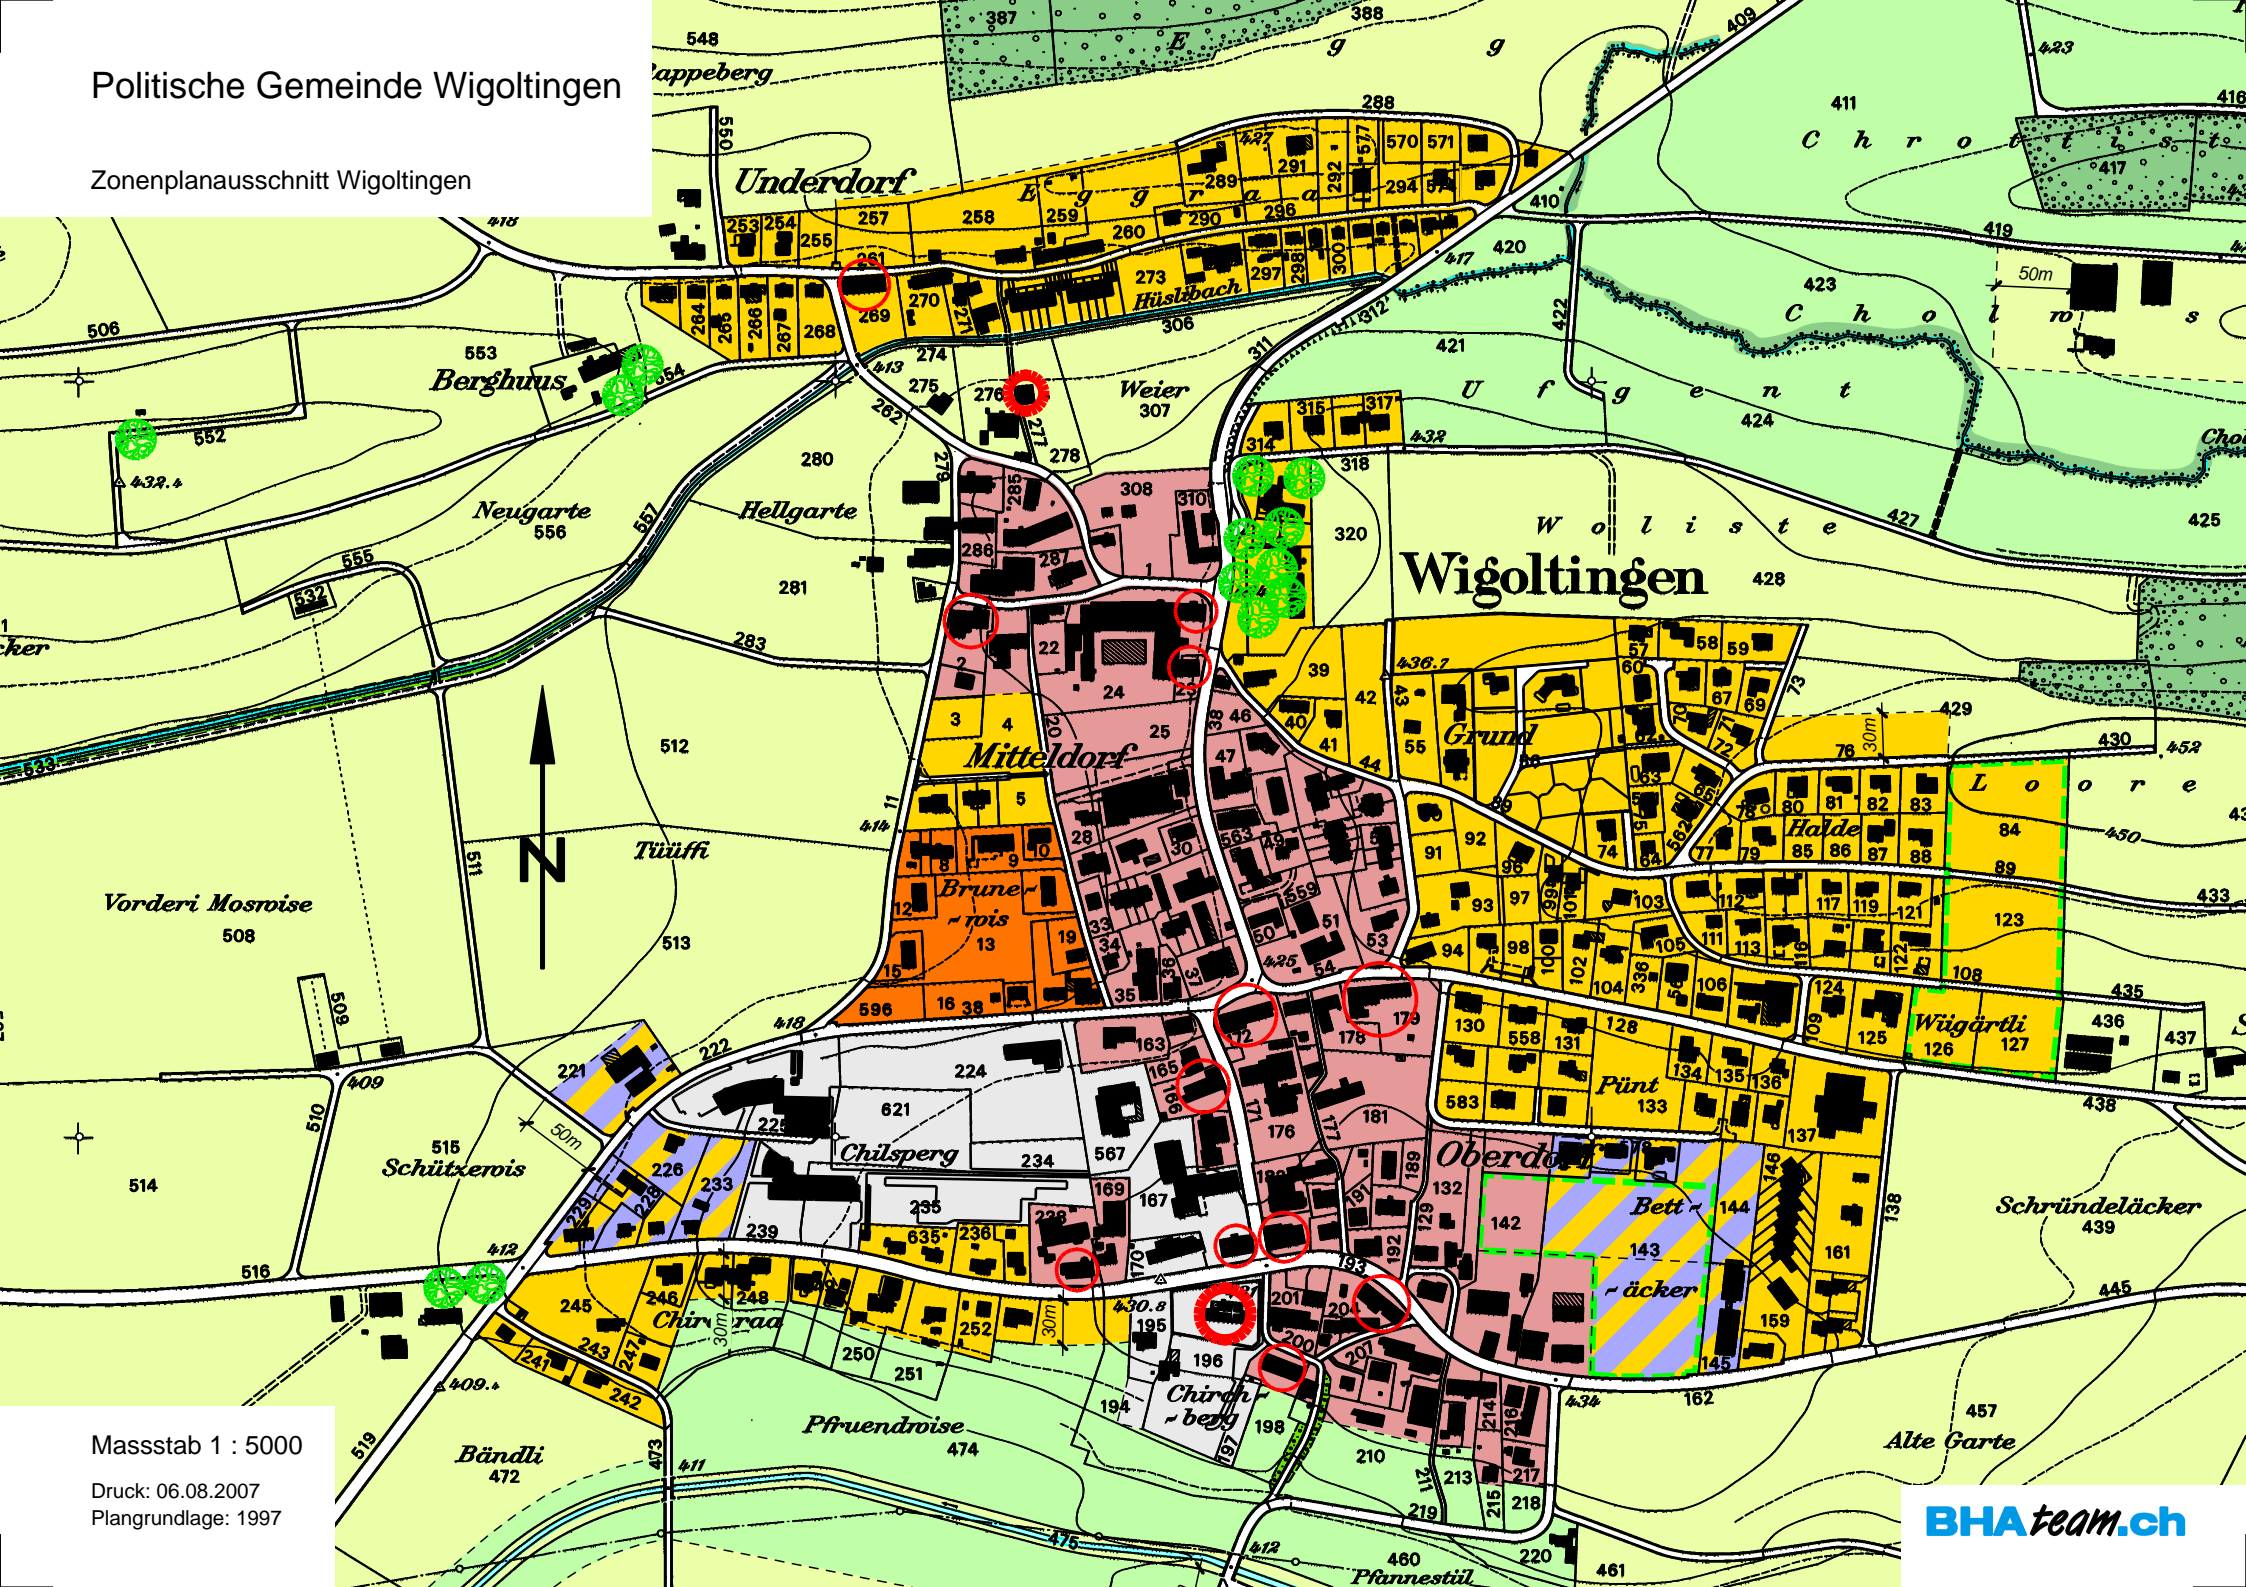

# Politische Gemeinde Wigoltingen

## Zonenplanausschnitt Wigoltingen

Masstab 1 : 5000

Druck: 06.08.2007  
Plangrundlage: 1997